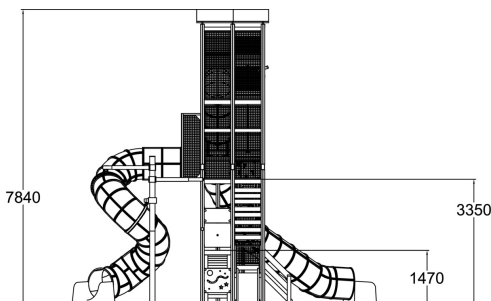

Skyline City

137780M

Drie verdiepingen hoog vol speel plezier. Het speeltoestel heeft verschillende ingangen en is maar liefst 3 glijbanen op verschillende hoogtes. Finno producten nodigen kinderen uit om te spelen. Mede door het veelzijdige assortiment gecombineerd met de frisse kleuren. Ontdek alle mogelijkheden om jouw toestel aan te passen op de pagina over productlijnopties www.lappset.nl/productlijnen/productlijnopties-speel-en-sporttoestellen/.

Valhoogte 1.470 mm

Downloads:

DWG-bestand

Montagehandleiding

Veiligheidscertificaat