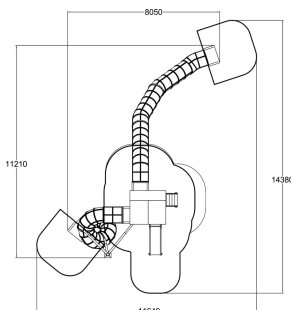

Skyline City

137780M

Drie verdiepingen hoog vol speel plezier. Het speeltoestel heeft verschillende ingangen en is maar liefst 3 glijbanen op verschillende hoogtes. Finno producten nodigen kinderen uit om te spelen. Mede door het veelzijdige assortiment gecombineerd met de frisse kleuren. Ontdek alle mogelijkheden om jouw toestel aan te passen op de pagina over productlijnopties www.lappset.nl/productlijnen/productlijnopties-speel-en-sporttoestellen/.

Valhoogte 1.470 mm

Downloads:

DWG-bestand

Montagehandleiding

Veiligheidscertificaat