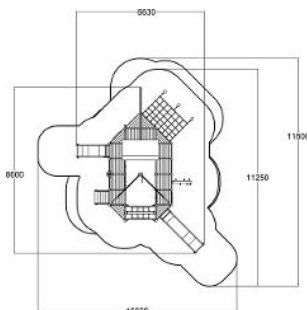

Valhoogte 1.470 mm

Downloads:

[DWC bestand](#)

[Installatiehandleiding](#)

[Certificaat](#)