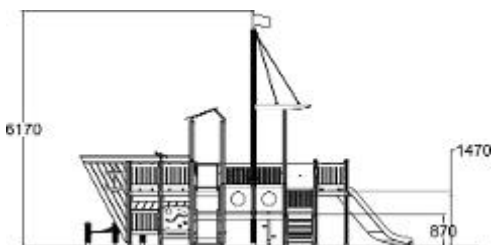

Vissersschip Bruin Blauw

137835

Onze uitgebreide ontwerpservice maakt in combinatie met het modulaire systeem van de Lappset toestellen ieder denkbare uitvoering mogelijk. Al dan niet gethematiseerd. Wil je een kasteel, racewagen, schip of misschien een complete diertuin? Laat je fantasie de vrije loop en ontwikkel samen met Lappset het toestel van je dromen!

Valhoogte 1.470 mm

Downloads:

[DWC bestand](#)

[Installatiehandleiding](#)

[Certificaat](#)