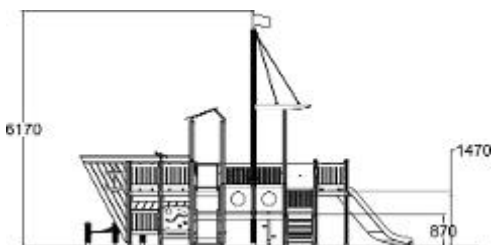

# Vissersschip Bruin Blauw

137835

Onze uitgebreide ontwerpservice maakt in combinatie met het modulaire systeem van de Lappset toestellen ieder denkbare uitvoering mogelijk. Al dan niet gethematiseerd. Wil je een kasteel, racewagen, schip of misschien een complete diertuin? Laat je fantasie de vrije loop en ontwikkel samen met Lappset het toestel van je dromen!

**Valhoogte** 1.470 mm