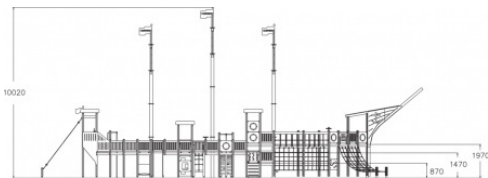

Valhoogte 2.900 mm

Downloads:

[Installatiehandleiding](#)

[DWG bestand](#)

[Certificaat](#)