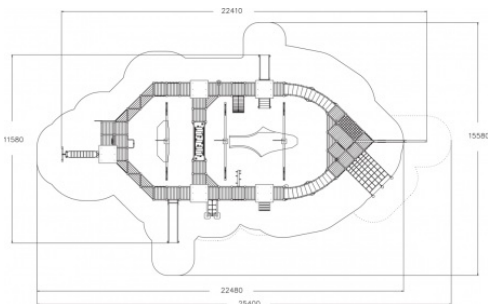

Valhoogte 2.900 mm

Downloads:

[Installatiehandleiding](#)

[DWG bestand](#)

[Certificaat](#)