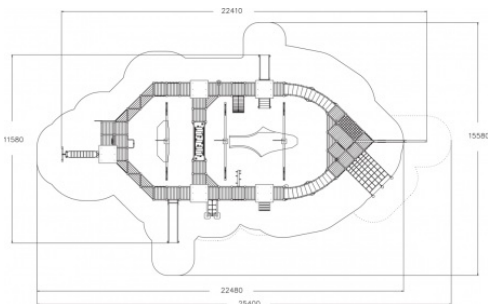

Valhoogte 2.900 mm

Downloads:

DWG-bestand

Montagehandleiding

Veiligheidscertificaat