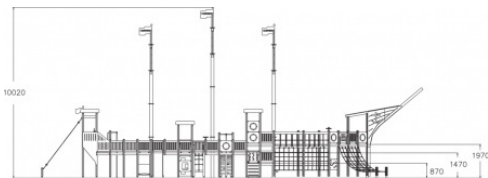

Valhoogte 2.900 mm

Downloads:

DWG-bestand

Montagehandleiding

Veiligheidscertificaat