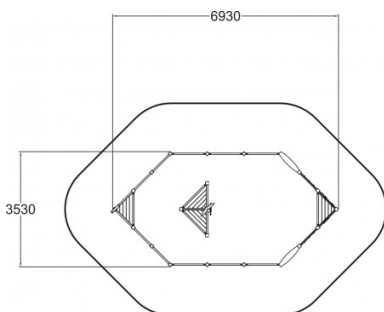

Valhoogte 380 mm

Downloads:

[DWG bestand](#)

[Installatiehandleiding](#)

[Certificaat](#)