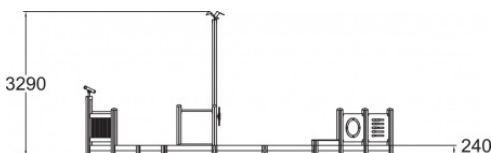

Valhoogte 380 mm

Downloads:

[DWG bestand](#)

[Installatiehandleiding](#)

[Certificaat](#)