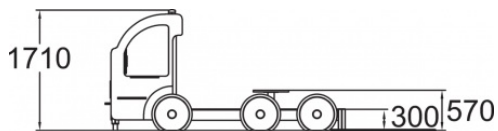

Valhoogte 570 mm

Downloads:

[DWC bestand](#)

[Installatiehandleiding](#)

[Certificaat](#)