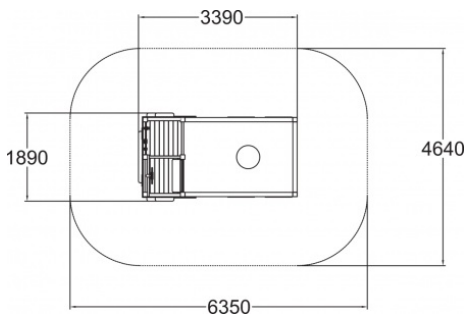

Valhoogte 570 mm

Downloads:

[DWC bestand](#)

[Installatiehandleiding](#)

[Certificaat](#)