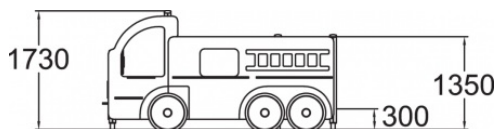

Valhoogte 570 mm

Downloads:

[DWG bestand](#)

[Installatiehandleiding](#)

[Certificaat](#)