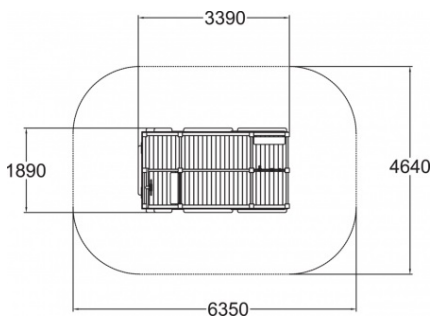

Valhoogte 570 mm

Downloads:

[DWG bestand](#)

[Installatiehandleiding](#)

[Certificaat](#)