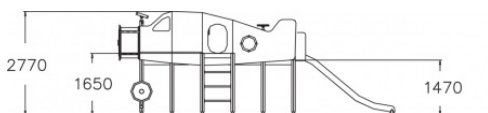

**Valhoogte** 1.970 mm