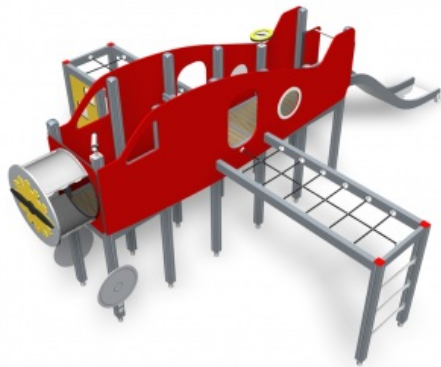

# Vliegtuig

137920

Onze uitgebreide ontwerpservice maakt in combinatie met het modulaire systeem van de Lappset toestellen ieder denkbare uitvoering mogelijk. Al dan niet gethematiseerd. Wil je een kasteel, racewagen, schip of misschien een complete diertuin? Laat je fantasie de vrije loop en ontwikkel samen met Lappset het toestel van je dromen!

**Valhoogte** 1.970 mm