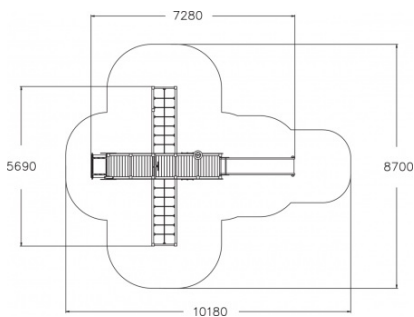

**Valhoogte** 1.970 mm