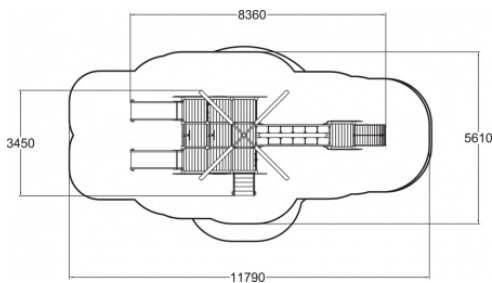

Valhoogte 1.470 mm

Downloads:

[DWC bestand](#)

[Installatiehandleiding](#)

[Certificaat](#)