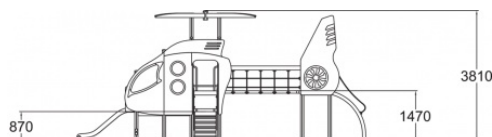

Valhoogte 1.470 mm

Downloads:

[DWC bestand](#)

[Installatiehandleiding](#)

[Certificaat](#)