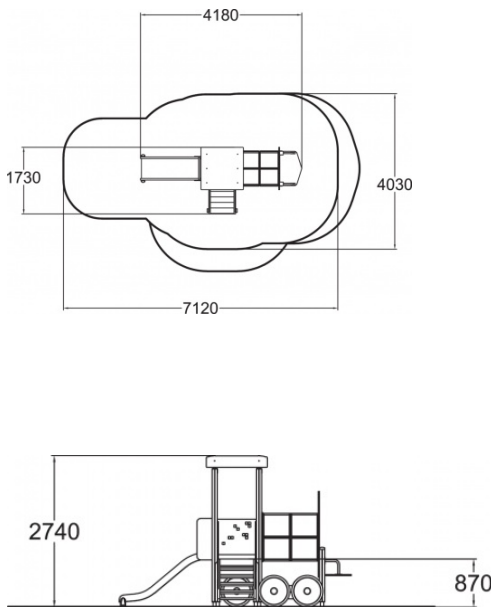

Valhoogte 1.000 mm

Downloads:

[DWG bestand](#)

[Installatiehandleiding](#)

[Certificaat](#)