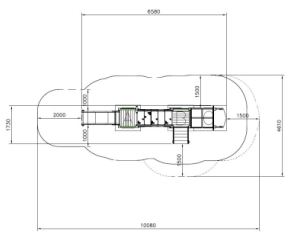

Valhoogte 1.000 mm

Downloads:

[Installatiehandleiding](#)

[DWG bestand](#)

[Certificaat](#)