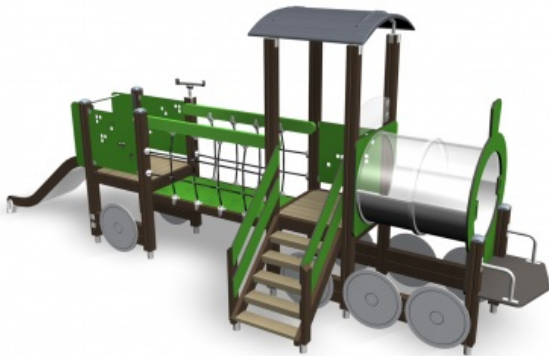

Trein

137935

Onze uitgebreide ontwerpservice maakt in combinatie met het modulaire systeem van de Lappset toestellen ieder denkbare uitvoering mogelijk. Al dan niet gethematiseerd. Wil je een kasteel, racewagen, schip of misschien een complete diertuin? Laat je fantasie de vrije loop en ontwikkel samen met Lappset het toestel van je dromen!

Valhoogte 1.000 mm

Downloads:

[Installatiehandleiding](#)

[DWG bestand](#)

[Certificaat](#)