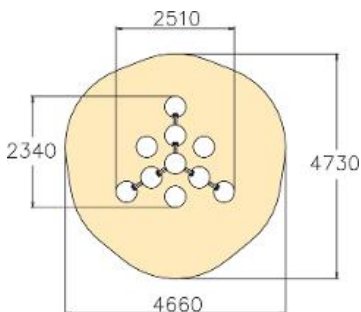

Valhoogte 1.510 mm

Downloads:

[DWG bestand](#)[Installatiehandleiding](#)[Certificaat](#)