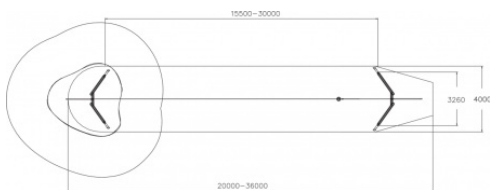

## 160050M

De kabelbaan met een maximale lengte van 30m geeft een sensatie van snelheid en het gevoel van gewichtloosheid.

Finno producten nodigen kinderen uit om te spelen. Mede door het veelzijdige assortiment gecombineerd met de frisse kleuren. Ontdek alle mogelijkheden om jouw toestel aan te passen op de pagina over productlijnopties

[www.lappset.nl/productlijnen/productlijnopties-speel-en-sporttoestellen/](http://www.lappset.nl/productlijnen/productlijnopties-speel-en-sporttoestellen/).

**Valhoogte** 1.000 mm