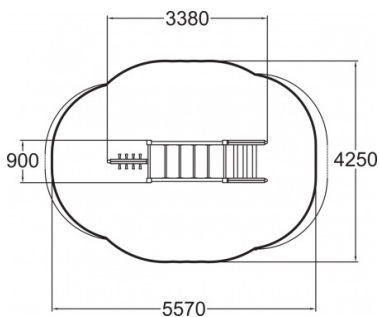

Klimboom Beuk Clover

175005

Klimtoestel met 2 elementen waarover kinderen omhoog kunnen klimmen. Eenmaal boven: ga aan de stangen hangen of slinger naar de overkant. Kenmerkend aan de natuurlijke speeltoestellen van Lappset is het veelvuldig gebruik van houten onderdelen. De onderdelen van deze speeltoestellen zijn wel verduurzaamd maar niet voorzien van verf waardoor het geheel een natuurlijke uitstraling heeft.

Valhoogte 1.950 mm

Downloads:

[DWG bestand](#)

[Installatiehandleiding](#)

[Certificaat](#)