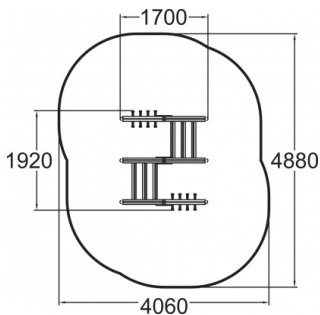

Klimboom Iep Clover

175006

De natuurlijke speeltoestellen van Clover bieden veel speelwaarde, hebben vrijwel geen scheurvorming en blijven langdurig mooi. Door hun neutrale uitstraling zijn ze perfect geschikt voor alle omgevingen. Deze dubbele klimpiramide daagt uit tot klimmen en klauteren.

Valhoogte 1.160 mm

Downloads:

[Installatiehandleiding](#)[DWG bestand](#)[Certificaat](#)