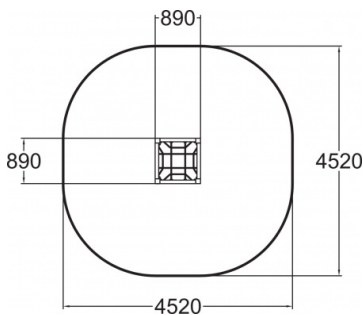

**Valhoogte** 1.970 mm