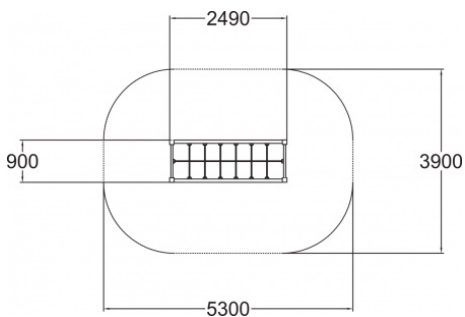

Valhoogte 550 mm

Downloads:

[Installatiehandleiding](#)[DWG bestand](#)[Certificaat](#)