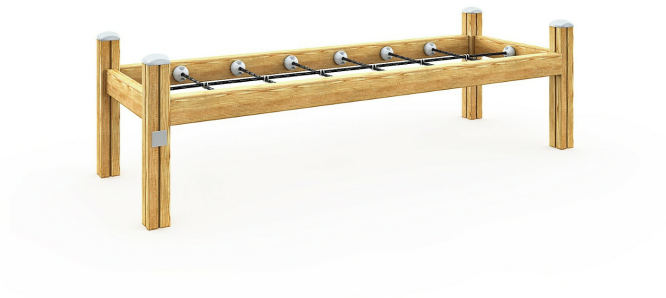

Kruipnet Clover

175019

De natuurlijke speeltoestellen van Clover bieden veel speelwaarde, hebben vrijwel geen scheurvorming en blijven langdurig mooi. Door hun neutrale uitstraling zijn ze perfect geschikt voor alle omgevingen. Durf jij dit kruipnet te trotseren? Klauter naar de overkant terwijl je je evenwicht bewaart.

Valhoogte 550 mm

Downloads:

[Installatiehandleiding](#)[DWG bestand](#)[Certificaat](#)