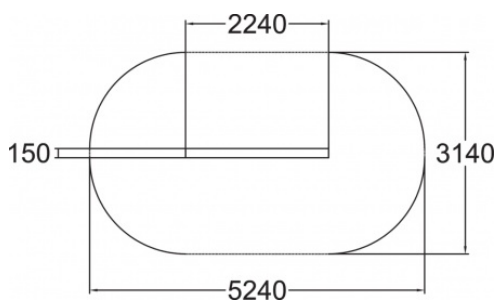

Valhoogte 370 mm

Downloads:

[Installatiehandleiding](#)

[DWG bestand](#)

[Certificaat](#)