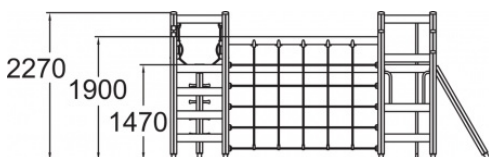

# Motorical Track Clover

175046

De natuurlijke speeltoestellen van Clover bieden veel speelwaarde, hebben vrijwel geen scheurvorming en blijven langdurig mooi. Door hun neutrale uitstraling zijn ze perfect geschikt voor alle omgevingen. In dit combinatietoestel kunnen kinderen slingeren en klimmen en zo verschillende motorische vaardigheden trainen. Het toestel biedt genoeg ruimte om met veel kinderen tegelijkertijd te spelen.

**Valhoogte** 1.900 mm