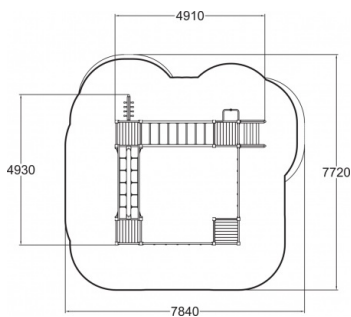

# Motorical Track Clover

175046

De natuurlijke speeltoestellen van Clover bieden veel speelwaarde, hebben vrijwel geen scheurvorming en blijven langdurig mooi. Door hun neutrale uitstraling zijn ze perfect geschikt voor alle omgevingen. In dit combinatietoestel kunnen kinderen slingeren en klimmen en zo verschillende motorische vaardigheden trainen. Het toestel biedt genoeg ruimte om met veel kinderen tegelijkertijd te spelen.

**Valhoogte** 1.900 mm