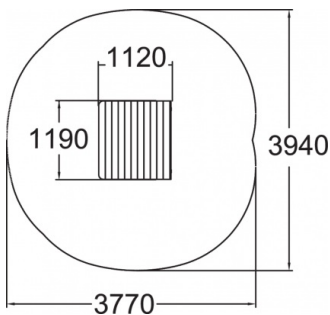

**Valhoogte** 440 mm