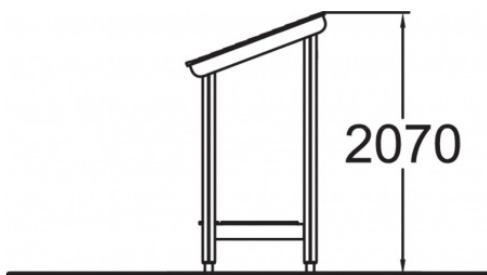

## Schuilhut Clover

175060

De natuurlijke speeltoestellen van Clover bieden veel speelwaarde, hebben vrijwel geen scheurvorming en blijven langdurig mooi. Door hun neutrale uitstraling zijn ze perfect geschikt voor alle omgevingen. Deze schuilhut is uitgevoerd met drie zitbanken en een schuin dak. Omdat er geen vloer aanwezig is, is dit speelhuis toegankelijk voor kinderen in een rolstoel.

**Valhoogte** 440 mm