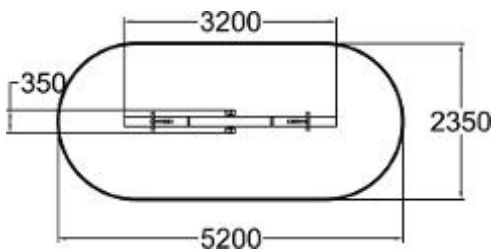

## Wipwap Clover

175070

Een wip-wap is een traditioneel speelelement welke niet mag ontbreken op een speelplaats. De wip-wap vereist samenspel en doordat je tegenover elkaar zit is het extra leuk. Kenmerkend aan de natuurlijke speeltoestellen van Lappset is het veelvuldig gebruik van houten onderdelen. De onderdelen van deze speeltoestellen zijn wel verduurzaamd, maar niet voorzien van verf, waardoor het geheel een natuurlijke uitstraling heeft. Dit toestel is uitsluitend te plaatsen in een losse ondergrond (Natuurgras en Valzand).

**Valhoogte** 1.200 mm