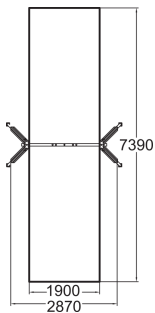

Schommel voor 1 met Houten Bovenbalk Clover

175074

De natuurlijke speeltoestellen van Clover bieden veel speelwaarde, hebben vrijwel geen scheurvorming en blijven langdurig mooi. Door hun neutrale uitstraling zijn ze perfect geschikt voor alle omgevingen. Dit lage model biedt ook voor de kleinsten een veilige schommel. Deze schommel heeft 1 zitje, en past daardoor in kleinere ruimtes.

Valhoogte 1.200 mm

Downloads:

[Installatiehandleiding](#)[DWG bestand](#)[Certificaat](#)

Lappset Nederland

Movement for every heartbeat

Op al onze transacties zijn de algemene voorwaarden van Lappset Yalp B.V., gedeponoerd bij KVK, van toepassing