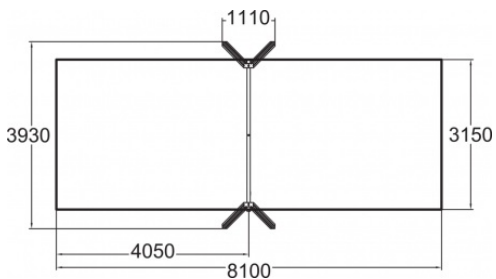

Valhoogte 1.400 mm

Downloads:

[Installatiehandleiding](#)

[DWG bestand](#)

[Certificaat](#)