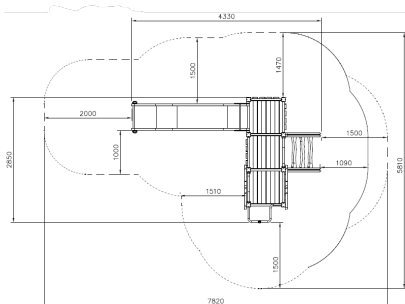

# Flora Klimrank

175510M

Klim omhoog en glijdt naar beneden met de Flora Klimrank! Het bijna 4 meter hoge toestel stimuleert de kracht en coördinatie door te klimmen en glijden en biedt uitdaging voor spelers van verschillende leeftijden. Met een spannende glijbaan en brandweerpaal op bijna 1,5 meter hoogte hebben kinderen gegarandeerd een avontuurlijke rit. De glij-elementen zijn bereikbaar via 2 verschillende ladders. Dankzij de natuurlijke vormen, zoals het bladvormige dak, gaat de Flora Klimrank perfect op in een natuurlijke omgeving.

**Valhoogte** 1.470 mm