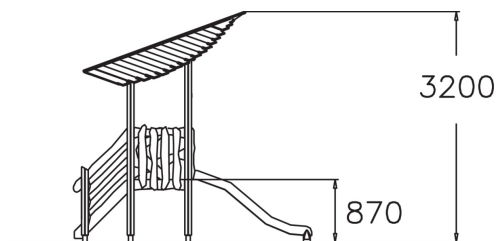

## Flora Glijbaan Laag

175515M

De Flora Glijbaan Laag is een essentiële toevoeging aan elke speeltuin. Dit prachtige toestel zorgt met een natuurlijke uitstraling voor meer speelplezier en neemt weinig ruimte in beslag. Jonge kinderen beleven plezier door van de ca. 90 cm hoge glijbaan naar beneden te glijden. Het bladerdak van het toestel en de houten hekken prikkelen de fantasie in een natuurlijke omgeving en inspireren tot allerlei spelletjes. Laat de avonturen maar beginnen met de Flora Glijbaan Laag!

**Valhoogte** 1.000 mm