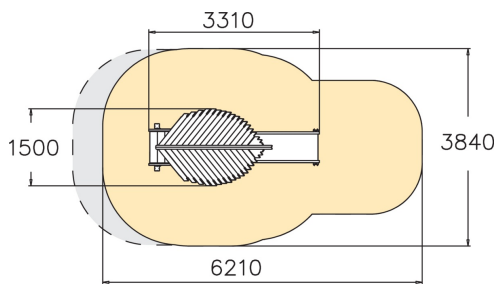

## Flora Glijbaan Laag

175515M

De Flora Glijbaan Laag is een essentiële toevoeging aan elke speeltuin. Dit prachtige toestel zorgt met een natuurlijke uitstraling voor meer speelplezier en neemt weinig ruimte in beslag. Jonge kinderen beleven plezier door van de ca. 90 cm hoge glijbaan naar beneden te glijden. Het bladerdak van het toestel en de houten hekken prikkelen de fantasie in een natuurlijke omgeving en inspireren tot allerlei spelletjes. Laat de avonturen maar beginnen met de Flora Glijbaan Laag!

**Valhoogte** 1.000 mm