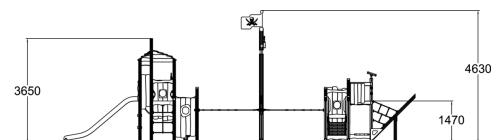

# Flora Schip Millicent

175521M

Betreed het avontuurlijke Flora Schip Millicent en laat je innerlijke schipper of matroos ontwaken! Dit speeltoestel biedt verschillende uitdagingen, van klimmen en klauteren tot hangen, balanceren en glijden. Het toestel heeft een glijbaan op 1,5 meter hoogte, diverse klim- en klauterelementen, een evenwichtstrap met bewegende treden en een trap met klimtakken. Met meer dan 12 meter speelplezier ontwikkelen kinderen hun motorische vaardigheden in onder andere kracht, balans en ritme tijdens het spelen. Dus hijs de zeilen op het Flora Schip Millicent!

**Valhoogte** 1.470 mm