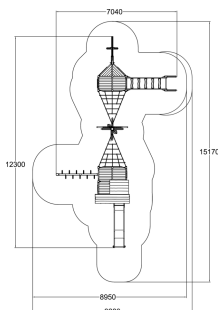

# Flora Schip Millicent

175521M

Betreed het avontuurlijke Flora Schip Millicent en laat je innerlijke schipper of matroos ontwaken! Dit speeltoestel biedt verschillende uitdagingen, van klimmen en klauteren tot hangen, balanceren en glijden. Het toestel heeft een glijbaan op 1,5 meter hoogte, diverse klim- en klauterelementen, een evenwichtstrap met bewegende treden en een trap met klimtakken. Met meer dan 12 meter speelplezier ontwikkelen kinderen hun motorische vaardigheden in onder andere kracht, balans en ritme tijdens het spelen. Dus hijs de zeilen op het Flora Schip Millicent!

**Valhoogte** 1.470 mm