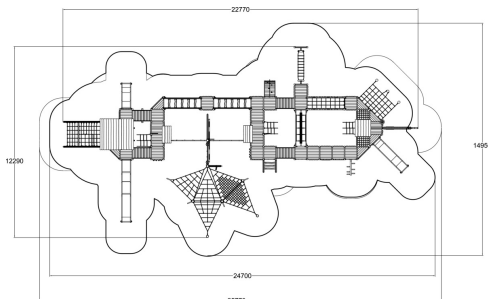

Flora Schip Gloria

175522M

Stap aan boord van het Flora Schip Gloria! Dit indrukwekkende toestel biedt allerlei speelfuncties, van klimmen en klauteren tot hangen, balanceren en glijden. Met een mast van ruim 6 meter hoog, evenwichts- en klimbruggen, 5 uitdagende grote klimnetten, 3 glijbanen, een hoge klimladder en nog veel meer, barst het Flora Schip Gloria van de unieke speelelementen. De open torens geven een prachtig zicht over de speelplek. Over dit speeltoestel wordt nog lang nagepraat en spelers komen graag terug. Het Flora Schip Gloria is de perfecte oplossing voor elke grote, nog in te vullen speelruimte!

Valhoogte 2.900 mm

Downloads:

[Installatiehandleiding](#)

[DWG bestand](#)