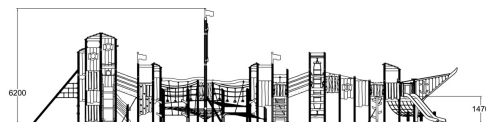

Flora Schip Gloria

175522M

Stap aan boord van het Flora Schip Gloria! Dit indrukwekkende toestel biedt allerlei speelfuncties, van klimmen en klauteren tot hangen, balanceren en glijden. Met een mast van ruim 6 meter hoog, evenwichts- en klimbruggen, 5 uitdagende grote klimnetten, 3 glijbanen, een hoge klimladder en nog veel meer, barst het Flora Schip Gloria van de unieke speelelementen. De open torens geven een prachtig zicht over de speelplek. Over dit speeltoestel wordt nog lang nagepraat en spelers komen graag terug. Het Flora Schip Gloria is de perfecte oplossing voor elke grote, nog in te vullen speelruimte!

Valhoogte 2.900 mm

Downloads:

[Installatiehandleiding](#)

[DWG bestand](#)