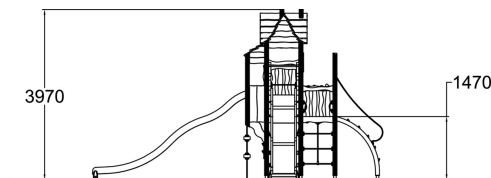

Flora Sprookjesheuvel

175525M

Flora Sprookjesheuvel is een betoverend speeltoestel dat kinderen uitnodigt om te klimmen, klauteren, balanceren en glijden. Met bijna 4 meter hoge torens is het een ware eyecatcher op elke speelplaats! Het speeltoestel zorgt voor oneindig speelplezier dankzij de 2 torens van verschillende hoogtes, de grote glijbanen en eindeloze klimmogelijkheden. Het enige pad tussen de torens is een spannende uitdaging, met een 2,5 meter lange netbrug die licht helt en voorzien is van leuningen. De Flora Sprookjesheuvel staat garant voor avontuurlijke herinneringen die lang blijven hangen!

Valhoogte 1.970 mm

Downloads:

[Installatiehandleiding](#)

[DWG bestand](#)