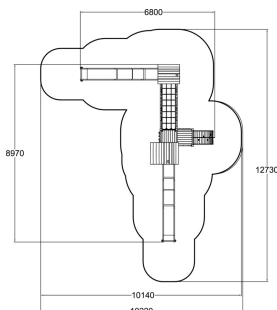

Flora Sprookjesheuvel

175525M

Flora Sprookjesheuvel is een betoverend speeltoestel dat kinderen uitnodigt om te klimmen, klauteren, balanceren en glijden. Met bijna 4 meter hoge torens is het een ware eyecatcher op elke speelplaats! Het speeltoestel zorgt voor oneindig speelplezier dankzij de 2 torens van verschillende hoogtes, de grote glijbanen en eindeloze klimmogelijkheden. Het enige pad tussen de torens is een spannende uitdaging, met een 2,5 meter lange netbrug die licht helt en voorzien is van leuningen. De Flora Sprookjesheuvel staat garant voor avontuurlijke herinneringen die lang blijven hangen!

Valhoogte 1.970 mm

Downloads:

[Installatiehandleiding](#)

[DWG bestand](#)