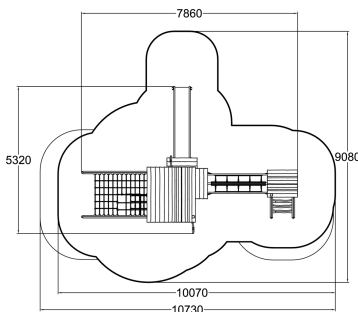

Flora Spreukenheuvel

175527M

Flora Spreukenheuvel lijkt wel een grote 'speelboomhut'! Het is een avontuurlijk toestel waar kinderen worden uitgedaagd met verschillende klimelementen en een doorzichtige vloer op de bovenste verdieping. Dit speeltoestel is bijna 5 meter hoog, heeft een schuine klimwand waarbij naar ongeveer 3 meter hoogte geklimmen kan worden en een glijbaan op 1,5 meter hoogte. Kinderen glijden, balanceren en klimmen omhoog en omlaag door de vele uit- en ingangen van dit toestel. Ontdek alle speelmogelijkheden met Flora Spreukenheuvel!

Valhoogte 2.880 mm

Downloads:

[Installatiehandleiding](#)

[DWG bestand](#)