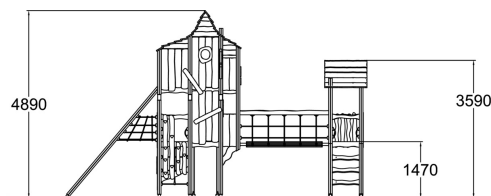

Flora Spreukenheuvel

175527M

Flora Spreukenheuvel lijkt wel een grote 'speelboomhut'! Het is een avontuurlijk toestel waar kinderen worden uitgedaagd met verschillende klimelementen en een doorzichtige vloer op de bovenste verdieping. Dit speeltoestel is bijna 5 meter hoog, heeft een schuine klimwand waarbij naar ongeveer 3 meter hoogte geklimmen kan worden en een glijbaan op 1,5 meter hoogte. Kinderen glijden, balanceren en klimmen omhoog en omlaag door de vele uit- en ingangen van dit toestel. Ontdek alle speelmogelijkheden met Flora Spreukenheuvel!

Valhoogte 2.880 mm

Downloads:

[Installatiehandleiding](#)

[DWG bestand](#)