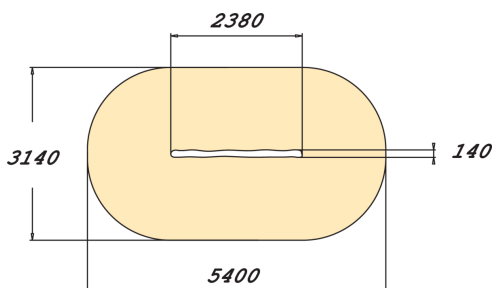

Flora Evenwichtsbalk

175530M

Train je balans met Flora evenwichtsbalk! Deze bijna 2,5 meter lange 'boomstam' helpt bij het ontwikkelen van motorische vaardigheden in een natuurlijke omgeving. Met een eenvoudige houten evenwichtsbalk als deze maak je jouw balansroute of hinderniscours compleet. Stap op de balk en ontdek het plezier van balanceren in de natuur met de duurzame Flora evenwichtsbalk!

Valhoogte 370 mm

Downloads:

[Installatiehandleiding](#)

[DWG bestand](#)

[Certificaat](#)