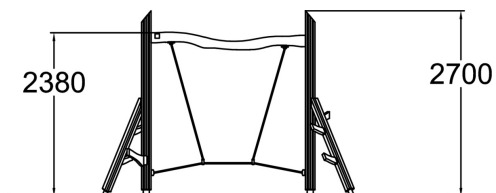

# Flora Klim Trapeze

175531M

Klim en balanceer met de Flora Klim trapeze! Dit ogenschijnlijk eenvoudige natuurlijke speeltoestel is verrassend uitdagend. De touwen zijn 'levend' en reageren op elke beweging, waardoor balanceren een spannende ervaring wordt. Met 3 klimtakken aan beide zijden nodigt het houten toestel ook uit om te klimmen. Zonder een specifiek begin- of eindpunt zorgt de 3,5 meter brede Flora Klim Trapeze voor eindeloos plezier en avontuur.

**Valhoogte** 2.380 mm