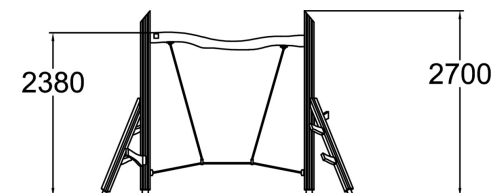

Flora Klim Trapeze

175531M

Klim en balanceer met de Flora Klim trapeze! Dit ogenschijnlijk eenvoudige natuurlijke speeltoestel is verrassend uitdagend. De touwen zijn 'levend' en reageren op elke beweging, waardoor balanceren een spannende ervaring wordt. Met 3 klimtakken aan beide zijden nodigt het houten toestel ook uit om te klimmen. Zonder een specifiek begin- of eindpunt zorgt de 3,5 meter brede Flora Klim Trapeze voor eindeloos plezier en avontuur.

Valhoogte 2.380 mm

Downloads:

[Installatiehandleiding](#)

[DWG bestand](#)