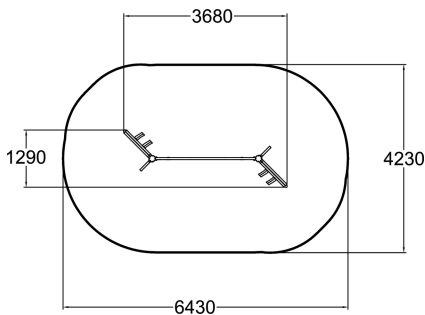

Flora Klim Trapeze

175531M

Klim en balanceer met de Flora Klim trapeze! Dit ogenschijnlijk eenvoudige natuurlijke speeltoestel is verrassend uitdagend. De touwen zijn 'levend' en reageren op elke beweging, waardoor balanceren een spannende ervaring wordt. Met 3 klimtakken aan beide zijden nodigt het houten toestel ook uit om te klimmen. Zonder een specifiek begin- of eindpunt zorgt de 3,5 meter brede Flora Klim Trapeze voor eindeloos plezier en avontuur.

Valhoogte 2.380 mm

Downloads:

[Installatiehandleiding](#)

[DWG bestand](#)