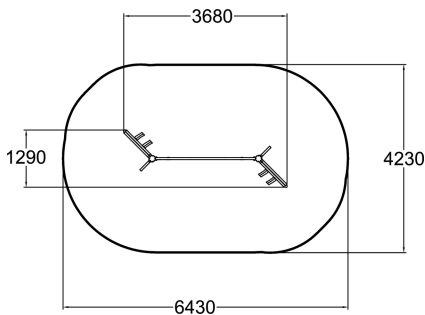

# Flora Klim Trapeze

175531M

Klim en balanceer met de Flora Klim trapeze! Dit ogenschijnlijk eenvoudige natuurlijke speeltoestel is verrassend uitdagend. De touwen zijn 'levend' en reageren op elke beweging, waardoor balanceren een spannende ervaring wordt. Met 3 klimtakken aan beide zijden nodigt het houten toestel ook uit om te klimmen. Zonder een specifiek begin- of eindpunt zorgt de 3,5 meter brede Flora Klim Trapeze voor eindeloos plezier en avontuur.

**Valhoogte** 2.380 mm