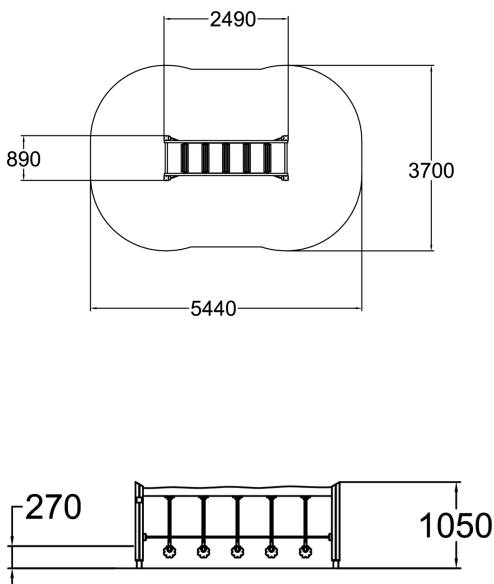

Flora Wiebelstam

175532M

Flora Wiebelstam nodigt je uit om de uitdaging aan te gaan en naar de overkant te balanceren terwijl je in evenwicht probeert te blijven! De rollende boomstammen verbeteren niet alleen je evenwicht, maar ook je coördinatie en de kracht van je onderlichaam. Dit speeltoestel bestaat uit een 2,5 meter lange evenwichtsbrug met 5 ronde boomstammen die met touwen aan de leuning hangen. De bewegende boomstammen zorgen voor een extra uitdaging, waardoor je motorische ontwikkeling optimaal wordt gestimuleerd. Train je balans optimaal met Flora Wiebelstam!

Valhoogte 270 mm

Downloads:

[Installatiehandleiding](#)

[DWG bestand](#)

[Certificaat](#)