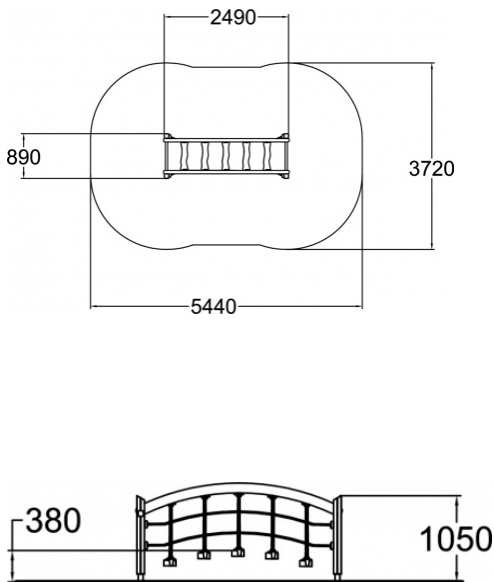

Flora Wiebelbrug

175533M

Betreed balancerend de wereld van natuurlijk spelen met Flora Wiebelbrug! De wiebelbrug is een boogvormige loopbrug met 5 treden die met touwen aan de gebogen houten leuning hangen. De onstabiele treden bewegen heen en weer, van links naar rechts, wat een spannende uitdaging vormt voor zowel jonge als oudere kinderen. Met dit toestel zorg je voor een uitdagende speelplek die motorische ontwikkelingen stimuleert. Balanceer jezelf naar de overkant!

Valhoogte 380 mm

Downloads:

[Installatiehandleiding](#)

[DWG bestand](#)

[Certificaat](#)