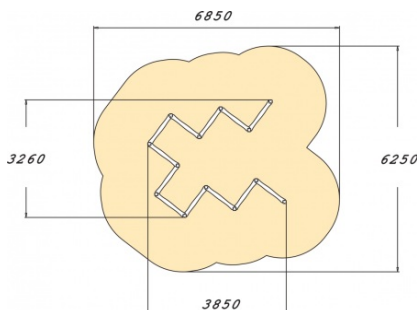

# Flora Natuurpad

175535M

Met het Flora Natuurpad ontwikkel je je balans in een natuurlijke omgeving. Dit houten speeltoestel bestaat uit 12 evenwichtsbalken, waardoor kinderen tegelijk het toestel gebruiken. De bijna 1 meter lange evenwichtsbalken worden in zigzag-vorm op verschillende hoogtes geplaatst waardoor het niet alleen de balans, maar ook de coördinatie van spelers verbetert. Balanceren is leuk en leerzaam met Flora Natuurpad!

**Valhoogte** 490 mm