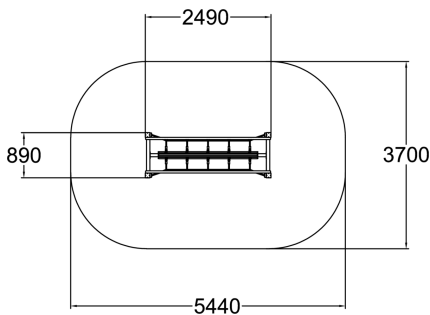

Flora Boomstambrug

175536M

De Flora Boomstambrug verbetert de balans en coördinatie met behulp van natuurlijke houten spelelementen. De bijna 2,5 meter lange smalle evenwichtsbalk leidt de speler over de brug, met of zonder de hulp van leuningen. Het touwnet dat aan de leuningen is bevestigd maakt de oversteek ook mogelijk zonder de balk aan te raken. Test en verbeter je balans op de Boomstambrug!

Valhoogte 350 mm

Downloads:

[Installatiehandleiding](#)

[DWG bestand](#)

[Certificaat](#)