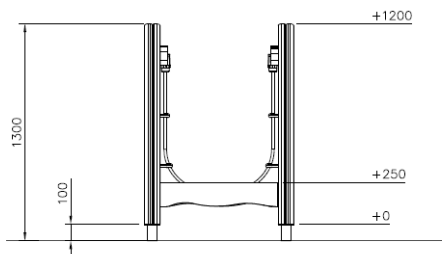

Flora Boomstambrug

175536M

De Flora Boomstambrug verbetert de balans en coördinatie met behulp van natuurlijke houten spelelementen. De bijna 2,5 meter lange smalle evenwichtsbalk leidt de speler over de brug, met of zonder de hulp van leuningen. Het touwnet dat aan de leuningen is bevestigd maakt de oversteek ook mogelijk zonder de balk aan te raken. Test en verbeter je balans op de Boomstambrug!

Valhoogte 350 mm

Downloads:

[Installatiehandleiding](#)

[DWG bestand](#)

[Certificaat](#)