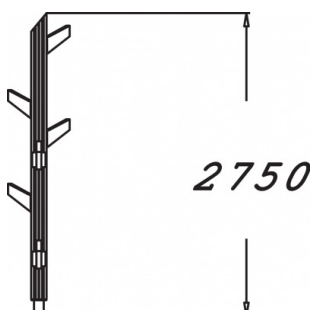

Flora Klimpilaar

175550M

Met de Flora Klimpilaar worden kinderen gestimuleerd om hun eigen grenzen te verleggen! Deze bijna 3 meter hoge klimboom met 6 klimtakken en natuurlijke houten elementen daagt kinderen uit om naar nieuwe hoogtes te klimmen, waarmee ze hun motorische vaardigheden in kracht verbeteren. Laat avontuurlijke kinderen kennis maken met dit uitdagende en leuke klimtoestel! Wie durft het hoogst?

Valhoogte 2.650 mm

Downloads:

[Installatiehandleiding](#)

[DWG bestand](#)

[Certificaat](#)