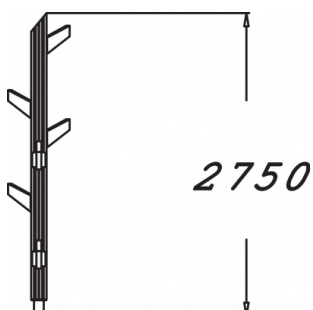

Flora Klimpilaar

175550M

Met de Flora Klimpilaar worden kinderen gestimuleerd om hun eigen grenzen te verleggen! Deze bijna 3 meter hoge klimboom met 6 klimtakken en natuurlijke houten elementen daagt kinderen uit om naar nieuwe hoogtes te klimmen, waarmee ze hun motorische vaardigheden in kracht verbeteren. Laat avontuurlijke kinderen kennis maken met dit uitdagende en leuke klimtoestel! Wie durft het hoogst?

Valhoogte 2.650 mm

Downloads:

DWC bestand

Installatiehandleiding

Certificaat