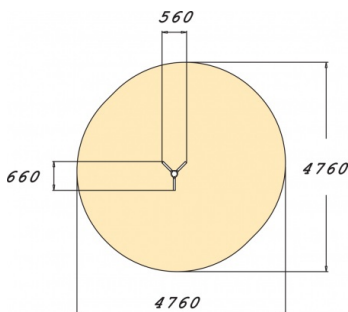

Flora Klimpilaar

175550M

Met de Flora Klimpilaar worden kinderen gestimuleerd om hun eigen grenzen te verleggen! Deze bijna 3 meter hoge klimboom met 6 klimtakken en natuurlijke houten elementen daagt kinderen uit om naar nieuwe hoogtes te klimmen, waarmee ze hun motorische vaardigheden in kracht verbeteren. Laat avontuurlijke kinderen kennis maken met dit uitdagende en leuke klimtoestel! Wie durft het hoogst?

Valhoogte 2.650 mm

Downloads:

[Installatiehandleiding](#)

[DWG bestand](#)

[Certificaat](#)