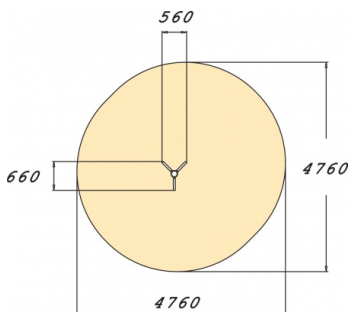

Flora Klimpilaar

175550M

Met de Flora Klimpilaar worden kinderen gestimuleerd om hun eigen grenzen te verleggen! Deze bijna 3 meter hoge klimboom met 6 klimtakken en natuurlijke houten elementen daagt kinderen uit om naar nieuwe hoogtes te klimmen, waarmee ze hun motorische vaardigheden in kracht verbeteren. Laat avontuurlijke kinderen kennis maken met dit uitdagende en leuke klimtoestel! Wie durft het hoogst?

Valhoogte 2.650 mm

Downloads:

DWC bestand

Installatiehandleiding

Certificaat