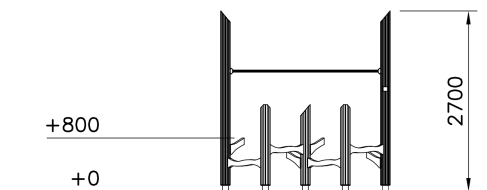

Flora Balans

175551M

Flora Balans is een 2,5 meter lange balanceerbaan met veel natuurlijk elementen. Het toestel verbetert het evenwicht, behendigheid en ruimtelijk inzicht. Dankzij de hogere en lagere palen biedt de Flora Balans avonturen aan verschillende leeftijden. Verbindende horizontale balken en touwen stimuleren actief spel, terwijl 4 klimtakken op verschillende hoogtes extra uitdaging bieden.

Valhoogte 800 mm

Downloads:

[Installatiehandleiding](#)

[DWG bestand](#)

[Certificaat](#)