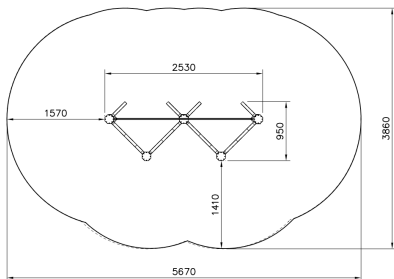

Flora Balans

175551M

Flora Balans is een 2,5 meter lange balanceerbaan met veel natuurlijk elementen. Het toestel verbetert het evenwicht, behendigheid en ruimtelijk inzicht. Dankzij de hogere en lagere palen biedt de Flora Balans avonturen aan verschillende leeftijden. Verbindende horizontale balken en touwen stimuleren actief spel, terwijl 4 klimtakken op verschillende hoogtes extra uitdaging bieden.

Valhoogte 800 mm

Downloads:

[Installatiehandleiding](#)

[DWG bestand](#)

[Certificaat](#)