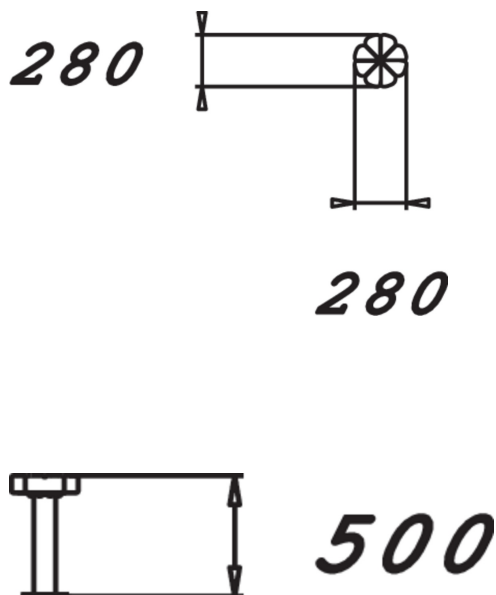

Flora Stappaal Klaver

175560M

Stap op het Flora Stappaaltje Klaver en leer kinderen om hun evenwicht te bewaren terwijl ze van klaver naar klaver springen! Dit natuurlijke toestel is ideaal voor het ontwikkelen van balans en coördinatie. Met een houten bovenkant op een stevige metalen voet, kunnen deze evenwichtspalen in de vorm van klaverbladeren worden gecombineerd tot leuke en uitdagende balanceerroutes.

Valhoogte 520 mm

Downloads:

[Installatiehandleiding](#)

[DWG bestand](#)

[Certificaat](#)