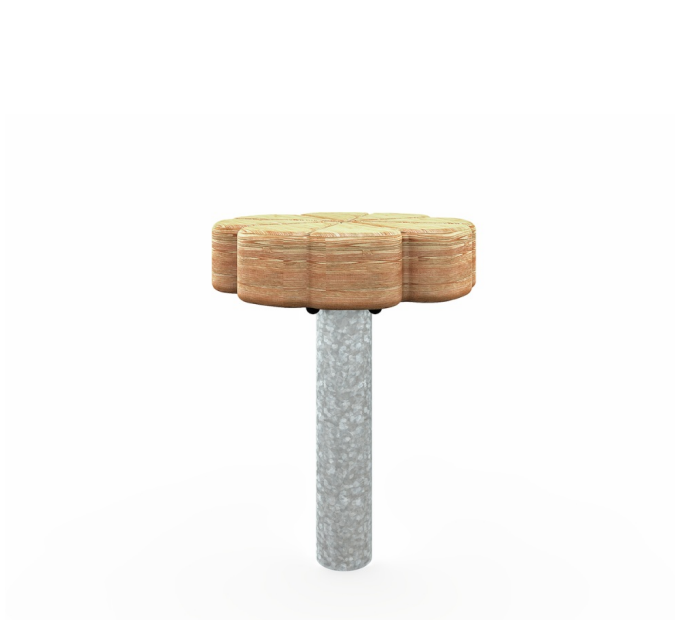

Flora Stappaal Klaver

175560M

Stap op het Flora Stappaaltje Klaver en leer kinderen om hun evenwicht te bewaren terwijl ze van klaver naar klaver springen! Dit natuurlijke toestel is ideaal voor het ontwikkelen van balans en coördinatie. Met een houten bovenkant op een stevige metalen voet, kunnen deze evenwichtspalen in de vorm van klaverbladeren worden gecombineerd tot leuke en uitdagende balanceerroutes.

Valhoogte 520 mm

Downloads:

[Installatiehandleiding](#)

[DWG bestand](#)

[Certificaat](#)