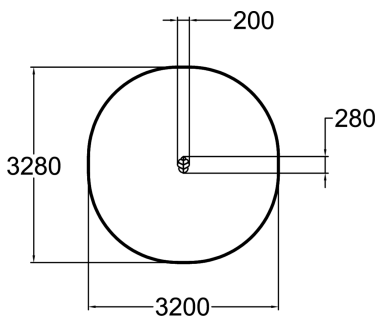

## Flora Stappaal Blad

175561M

Flora Stappaaltje Blad is een speels toestel dat kinderen uitnodigt om hun evenwicht te bewaren en avonturen te beleven. Het stappaaltje is een evenwichtspaal met een houten platform op een metalen voet. Door verschillende Flora stappalen bij elkaar te plaatsen, kunnen kinderen als kikkers van blad naar blad springen. Het toestel stimuleert de ontwikkeling van balans en coördinatie bij kinderen. De houten platforms zijn prachtig vormgegeven als blad, waardoor ze perfect passen in een natuurlijke omgeving. Combineer ze tot uitdagende balanceerroutes die zelfs geschikt zijn voor jongere kinderen.

**Valhoogte** 470 mm