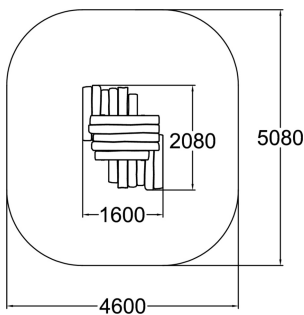

**Valhoogte** 580 mm