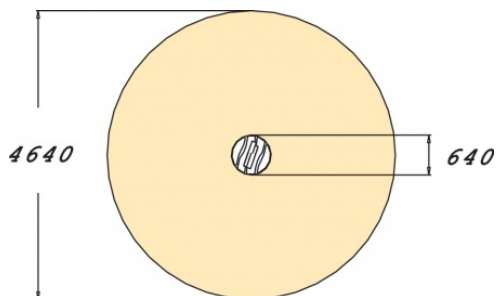

Stap op de Flora Draaitol en leer evenwicht bewaren terwijl je ronddraait tot je duizelig bent! Met een ronde basis en gekruiste houten middenpaal is dit natuurlijke toestel een prachtige aanvulling op elke speelplek. De draaitol heeft weinig ruimte nodig en zorgt voor een spannende rit die hoofden doet tollen. Ontdek de sensatie van draaien en balanceren op de Flora draaitol!

Valhoogte 1.000 mm