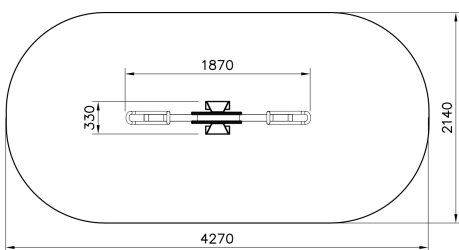

# Flora Sprinkhaan

175571M

De Flora Sprinkhaan is een echte speelklassieker! Deze natuurlijk ogende wipwap past perfect in een buiten omgeving. De wipwap is bijna 2 meter breed en zorgt ervoor dat kinderen tijdens het wippen ook hun vaardigheden in ritme en balans verbeteren. Dit speeltoestel is zelfs geschikt voor kinderen in de kleuterleeftijd. Zorg voor meer speelplezier met Flora Sprinkhaan!

**Valhoogte** 600 mm