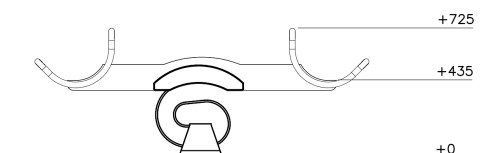

# Flora Sprinkhaan

175571M

De Flora Sprinkhaan is een echte speelklassieker! Deze natuurlijk ogende wipwap past perfect in een buiten omgeving. De wipwap is bijna 2 meter breed en zorgt ervoor dat kinderen tijdens het wippen ook hun vaardigheden in ritme en balans verbeteren. Dit speeltoestel is zelfs geschikt voor kinderen in de kleuterleeftijd. Zorg voor meer speelplezier met Flora Sprinkhaan!

**Valhoogte** 600 mm