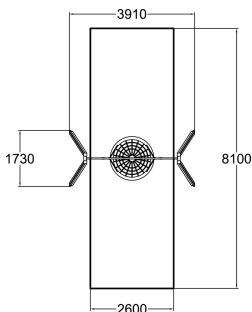

Valhoogte 1.400 mm

Downloads:

[Installatiehandleiding](#)

[DWG bestand](#)

[Certificaat](#)

Lappset Nederland

Movement for every heartbeat

Op al onze transacties zijn de algemene voorwaarden van Lappset Yalp B.V., gedeponoerd bij KVK, van toepassing