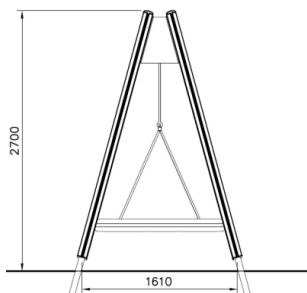

Valhoogte 1.400 mm

Downloads:

[Installatiehandleiding](#)

[DWG bestand](#)

[Certificaat](#)

Lappset Nederland

Movement for every heartbeat

Op al onze transacties zijn de algemene voorwaarden van Lappset Yalp B.V., gedeponoerd bij KVK, van toepassing