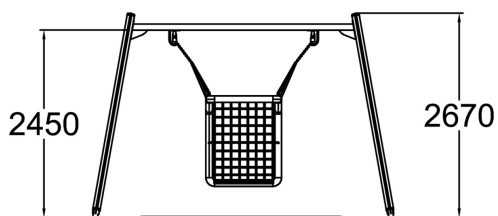

Flora Inclusieve Mandschommel

175577M

Deze inclusieve Flora Mandschommel is toegankelijk voor iedereen dankzij het mandschommelzitje. Het ruime en comfortabele schommelzitje is gemakkelijk op en af te stappen dankzij het stevige frame en dichte gaas. De mand van het zitje is gemaakt van hoogwaardig, versterkt touw. En voor wie het spannend vindt, zijn er steuntouwen aan beide zijden voor een veiliger gevoel. Laat iedereen genieten van het plezier van schommelen met de Flora Inclusieve Mandschommel!

Valhoogte 1.400 mm

Downloads:

[Installatiehandleiding](#)

[DWG bestand](#)

[Certificaat](#)

Lappset Nederland

Movement for every heartbeat

Op al onze transacties zijn de algemene voorwaarden van Lappset Yalp B.V., gedeponereerd bij KVK, van toepassing