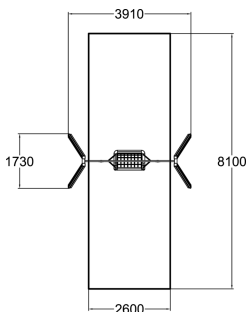

Flora Inclusieve Mandschommel

175577M

Deze inclusieve Flora Mandschommel is toegankelijk voor iedereen dankzij het mandschommelzitje. Het ruime en comfortabele schommelzitje is gemakkelijk op en af te stappen dankzij het stevige frame en dichte gaas. De mand van het zitje is gemaakt van hoogwaardig, versterkt touw. En voor wie het spannend vindt, zijn er steuntouwen aan beide zijden voor een veiliger gevoel. Laat iedereen genieten van het plezier van schommelen met de Flora Inclusieve Mandschommel!

Valhoogte 1.400 mm

Downloads:

[Installatiehandleiding](#)

[DWG bestand](#)

[Certificaat](#)

Lappset Nederland

Movement for every heartbeat

Op al onze transacties zijn de algemene voorwaarden van Lappset Yalp B.V., gedeponereerd bij KVK, van toepassing