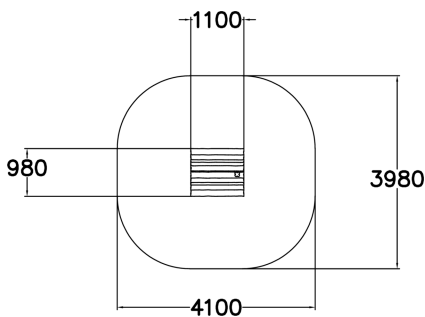

## Flora Slakkenhuis

175581M

Neem de kleinste kinderen mee op avontuur met het Flora Slakkenhuis! Het daagt kinderen uit hun eigen fantasiewereld en creativiteit te gebruiken in de vorm van rollenspellen, een belangrijke spelvorm voor de ontwikkeling. De hut is open aan één kant, met 2 muren met ramen en een hek aan de andere kant. Dankzij de natuurlijke vormen en elementen past dit toestel in elke buitenruimte. Laat fantasie de vrije loop met het Flora Slakkenhuis!