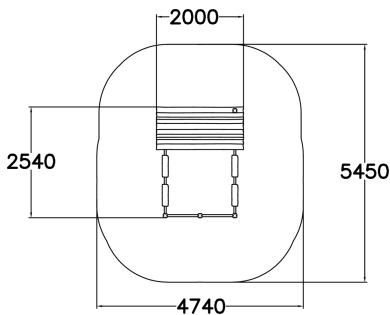

Valhoogte 370 mm

Downloads:

[Installatiehandleiding](#)

[DWG bestand](#)

[Certificaat](#)