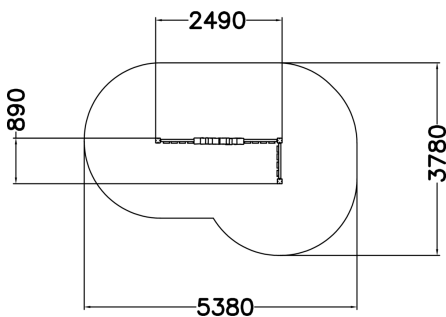

Flora Wespennest

175584M

Het Flora Wespennest nodigt kinderen uit voor een avontuur in hun eigen fantasiewereld, stimuleert rollenspel en biedt ruimte om te relaxen en ontmoeten. Flora Wespennest bestaat uit 3 hekwallen en een aanpasbare gevel in de vorm van een toren. Het toestel kan zelfs worden ingezet als hek of scheidingselement. Dankzij de hekwallen blijven kinderen volledig in het zicht van ouders. Met Flora Wespennest zorg je voor een creatieve en natuurlijke omgeving!