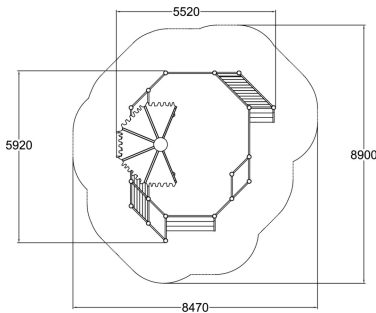

Flora Atacama Zandbak

175586M

De Atacama 15,8 m² Sand Lounge is een betoverende speelplek uit de Flora-serie, speciaal ontworpen voor jonge kinderen. Deze speeloplossing combineert een zandbak met omringende trappen en houten dekken, die uitnodigen tot creatief spelen en ontspannen. Het biedt een veilige en natuurlijke omgeving waar kinderen samen kunnen ontdekken en spelen. De duurzame materialen en het doordachte ontwerp maken dit toestel een ideale toevoeging aan elke buitenruimte, perfect voor scholen en parken

Valhoogte 470 mm

Downloads:

[Installatiehandleiding](#)

[DWG bestand](#)