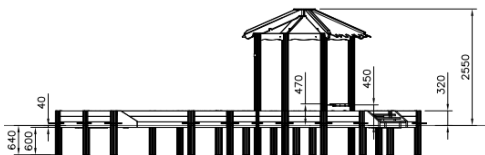

Flora Mojave Zandbak

175587M

De Flora Mojave Zandbak is een klein natuurlijk kinderparadijs! De trappen en kleine muurtjes rondom de zandbak zorgen voor verschillende speelmogelijkheden, terwijl de plateaus en een overdekt gedeelte uitnodigen tot zandspelen en samen spelen. De overdekte schuilplaats zorgt voor bescherming tegen zon en regen, waardoor het zelfs voor de allerkleinsten perfect is om veilig te spelen en zich te ontwikkelen. Deze 26,5m² grote zandbak geeft een natuurlijke uitstraling aan elke speelplek. De Flora Mojave Zandbak is een waar paradijs voor avontuurlijke kleintjes.

Valhoogte 470 mm

Downloads:

[DWC bestand](#)

[Installatiehandleiding](#)

Lappset Nederland

Movement for every heartbeat

Op al onze transacties zijn de algemene voorwaarden van Lappset Yalp B.V., gedeponeerd bij KVK, van toepassing