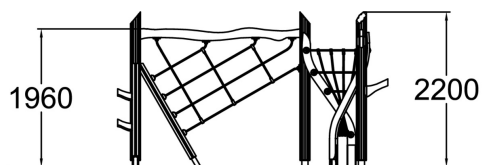

Flora Klimwoud

175590M

Ontdek het uitdagende Flora Klimwoud! Dit 2 meter hoge speeltoestel met natuurlijke elementen bestaat uit een driehoekig klimnet, een schuin klimnet en rechtopstaande palen met 6 klimtakken. Kinderen bereiken op een uitdagende manier de andere kant van het toestel. De gaten van de klimnetten zijn asymmetrisch en stimuleren zo de ontwikkeling van klimvaardigheden bij kinderen. Klim mee en ontdek dit avontuurlijke speeltoestel!

Valhoogte 1.960 mm

Downloads:

[Installatiehandleiding](#)

[DWG bestand](#)

[Certificaat](#)