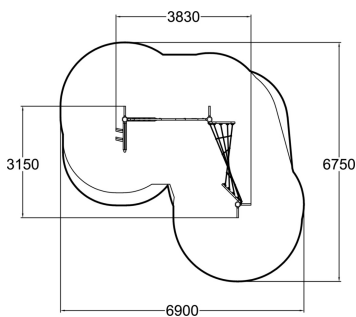

Flora Klimwoud

175590M

Ontdek het uitdagende Flora Klimwoud! Dit 2 meter hoge speeltoestel met natuurlijke elementen bestaat uit een driehoekig klimnet, een schuin klimnet en rechtopstaande palen met 6 klimtakken. Kinderen bereiken op een uitdagende manier de andere kant van het toestel. De gaten van de klimnetten zijn asymmetrisch en stimuleren zo de ontwikkeling van klimvaardigheden bij kinderen. Klim mee en ontdek dit avontuurlijke speeltoestel!

Valhoogte 1.960 mm

Downloads:

[Installatiehandleiding](#)

[DWG bestand](#)

[Certificaat](#)