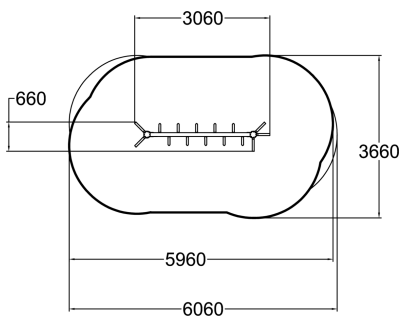

Flora Klimbrug

175591M

De klimbrug is een 3 meter lange klim- en evenwichtsbalk. Het toestel heeft een natuurlijke golfvormige, oplopende balk met 10 klimtakken. De hoogste paal heeft 3 klimtakken en de laagste 2. Deze evenwichtsbalk kan op verschillende manieren bij een toestel worden geplaatst, met het startpunt ofwel aan de lage ofwel aan de hoge kant. Dit toestel is ideaal voor schoolpleinen om balanceren te oefenen en de motoriek te verbeteren. Want een golvende evenwichtsbrug met takken lijkt makkelijk, maar is dat zeker niet!

Valhoogte 900 mm

Downloads:

[DWC bestand](#)

[Installatiehandleiding](#)

[Certificaat](#)